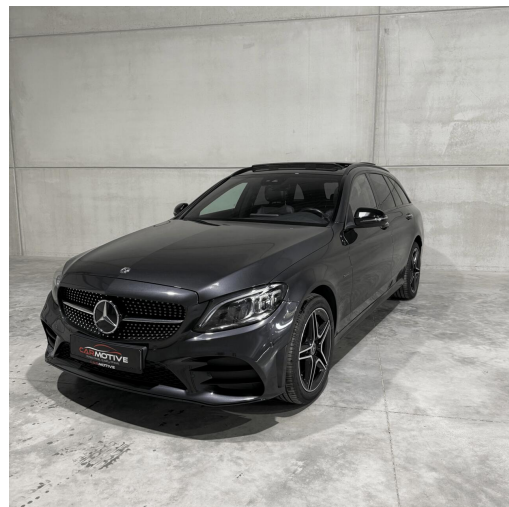

Mercedes-Benz C 300 AMG-line / Pano / Burmester / ACC

Referentie	25533
Vermogen	235 kw/320 pk
Koetswerktype	Break
Staat	Tweedehands
1ste inschrijving	09/2020
Kilometerstand	101000 km
Brandstof	Elektrisch/Benzine
Kleur	Grijs
Interieur	Zwart Alcantara

Opties

360° camera	Centrale deurvergrendeling met afstandsbediening	Koplamp volledig LED
ABS	Centrale vergrendeling	Laserlicht
Achterbank 1/3 - 2/3	DAB radio	Leder bekleding
Adaptieve Cruise Control	Dodehoekdetectie	Lederen stuurwiel
Airbag - bestuurder	Elektrisch verstelbare buitenspiegels	Lichtmetalen velgen
Airbag - passagier	Elektrische achterklep	Navigatiesysteem
Airbags - achteraan	Elektrische ruiten	Niet-rokersvoertuig
Android Auto	Elektrische spiegels	Open dak
Apple CarPlay	Elektrische zetelverstelling	Panoramisch dak
Automatische klimaatregeling, 2 zones	Geheel digitaal combi-instrument	Parkeersensoren met camera
Automatische Tractiecontrole	Geluidssysteem	Sportversie
Binnenspiegel automatisch dimmend	Getinte ramen	Verkeersbordherkenning
Bluetooth	Handsfree	Winterpakket
Botswaarschuwing	Keyless Entry	Zetelverwarming